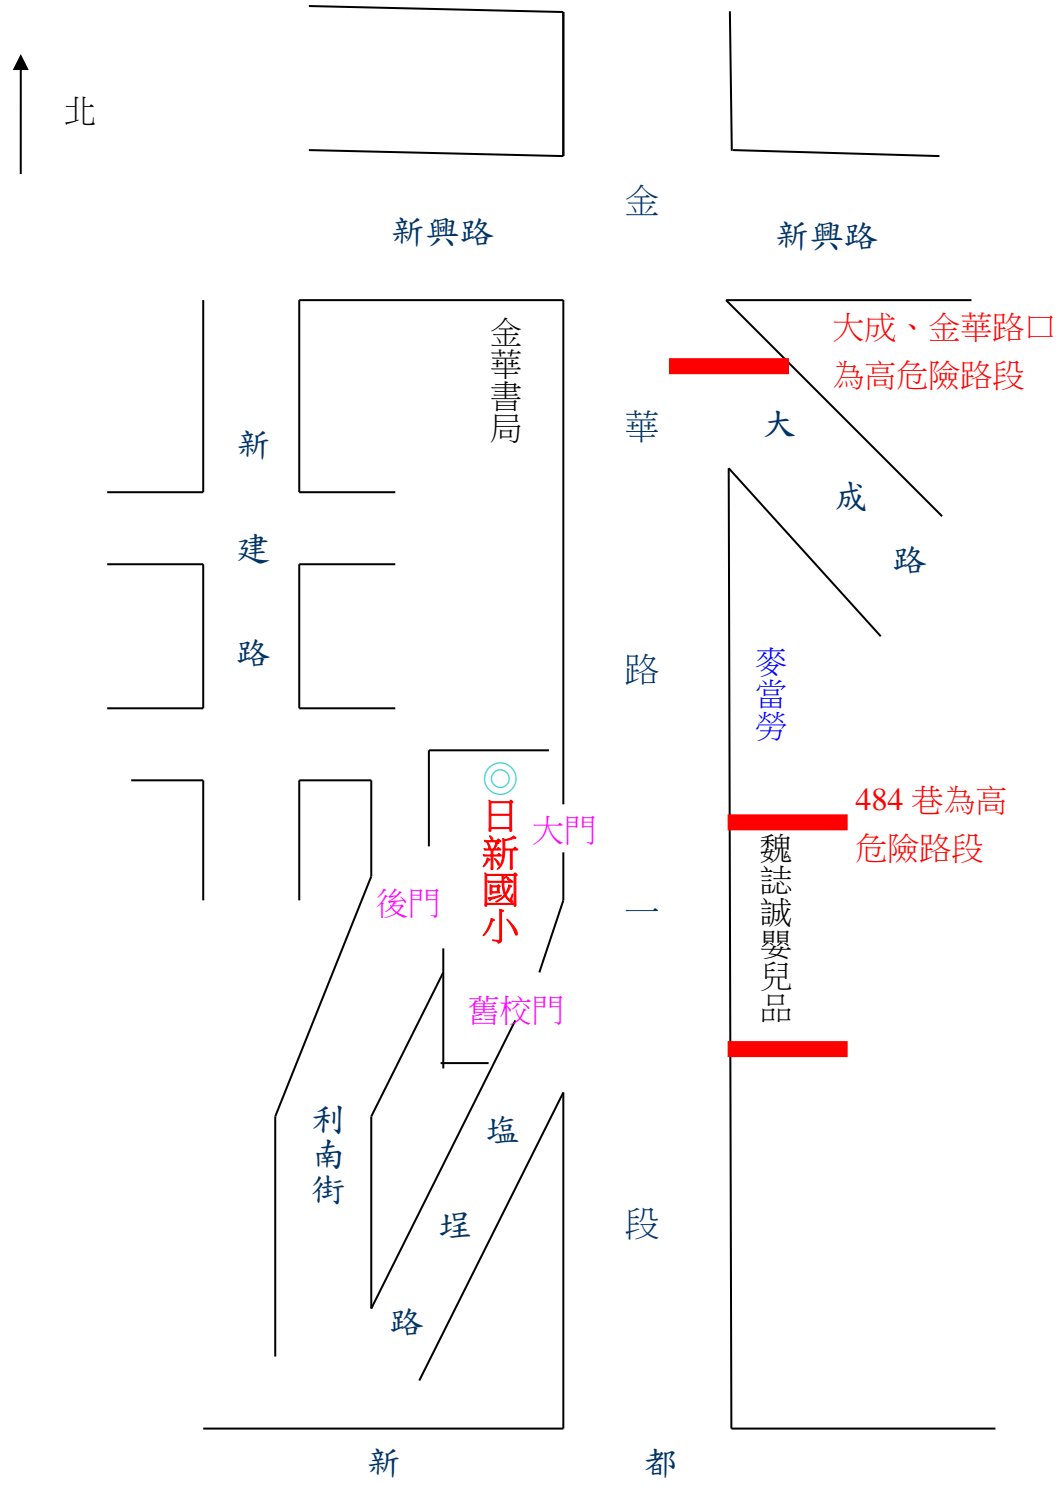

臺南市南區日新國民小學學區高危險路段圖

 為本學區高危險路段

臺南市日新國小交通安全教育成果照片

學區通學路段放大圖

將學區通學路段放大圖放置於校門口明顯處。

將學區通學路段放大圖放置於校門口明顯處。