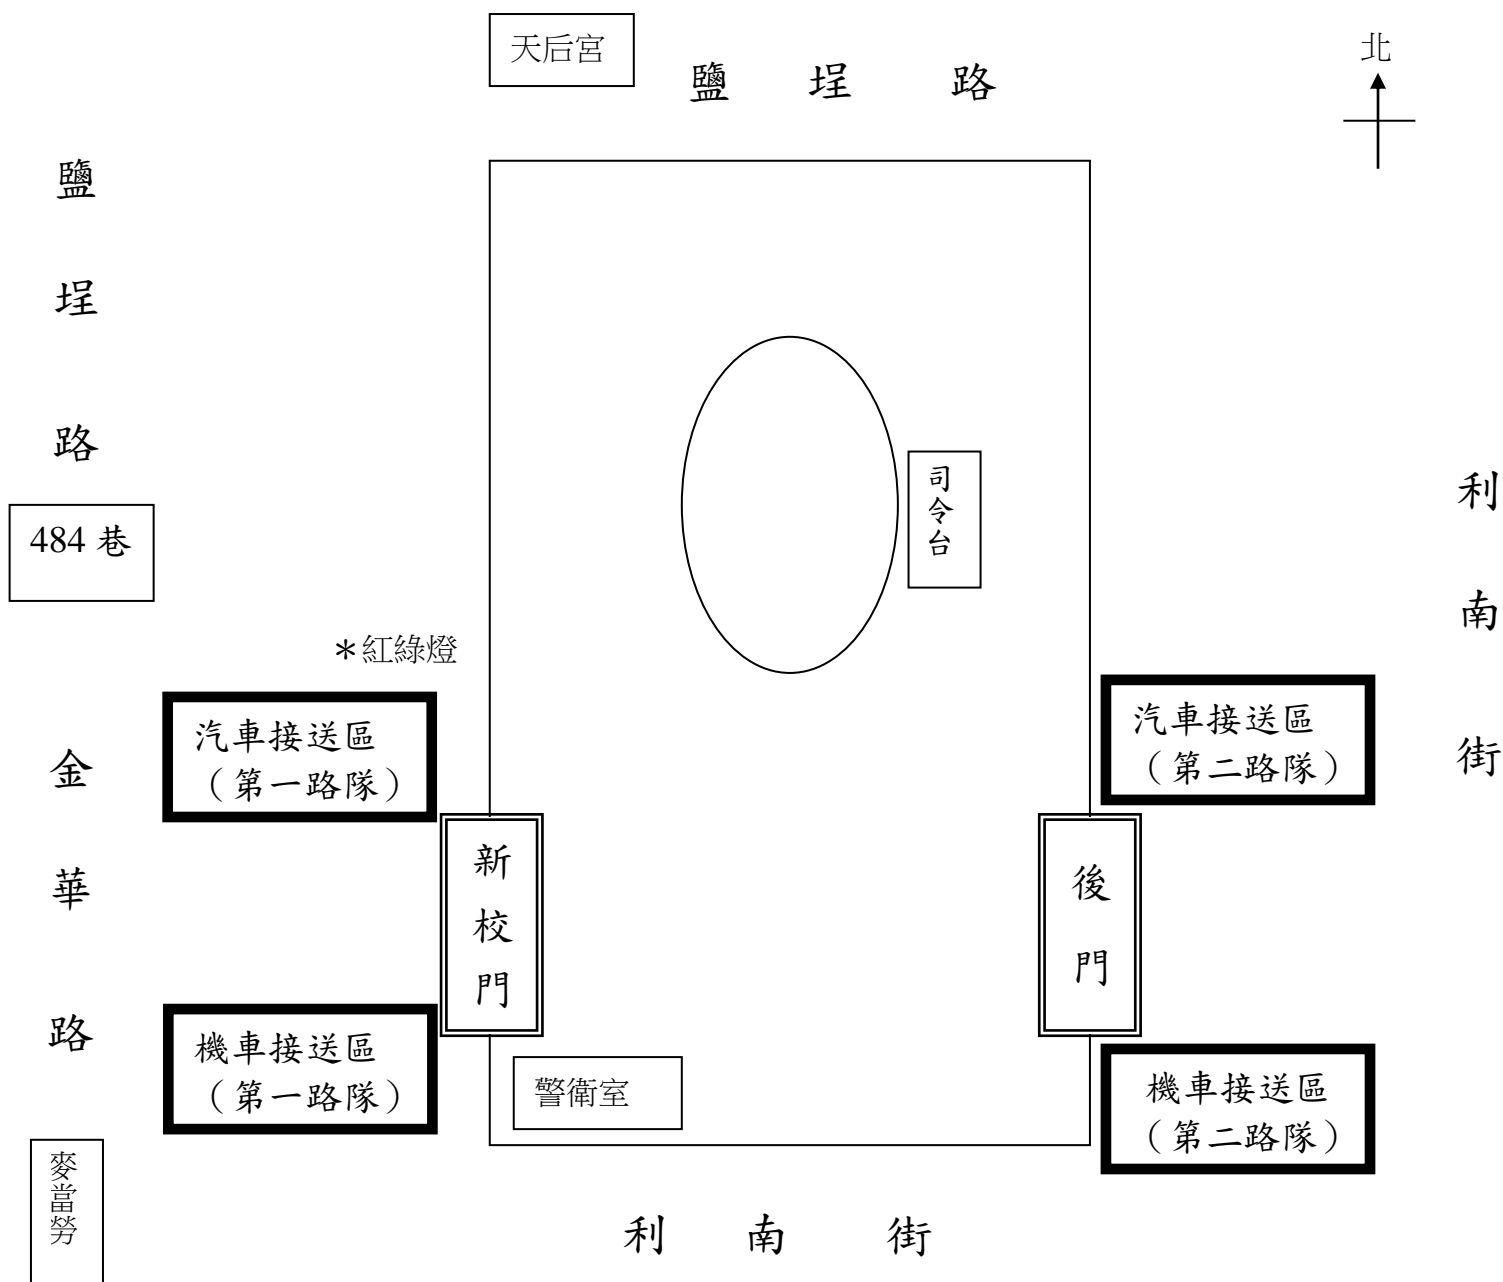

臺南市日新國小學生家長汽、機車停放位置通知單

1. 請家長按照學校規定的停車位置停車，以方便學生安全上下學。
2. 人行道請勿停放機車，以利小朋友進出校園。
3. 配合政府政策，如等待接送時間過長，車輛請熄火，一方面省油一方面可以避免空氣污染。